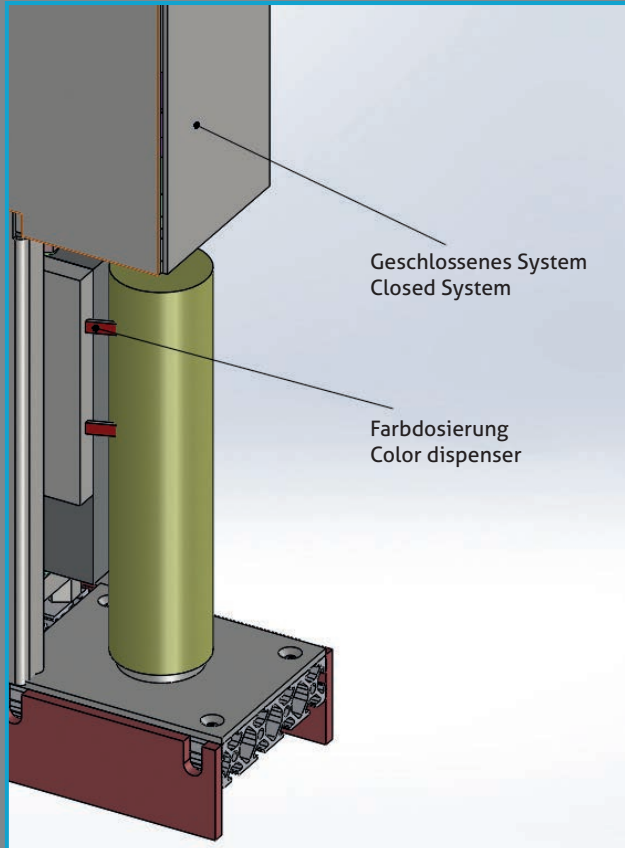

PROZESSE

INNOVATIONS FOR PERFECT QUALITY!

QUALITÄT

SCHUGOMA[®]

SYSTEM

PUR-Leimeinsatz und trotzdem optischer Nullfugen-Look

PUR Glue-System look like Zero Joint

PURity

PURity, neues Kleberauftragungssystem mit folgenden Vorteilen:

- Geschlossenes Kleberauftragungssystem
- Für Granulat und Beutelaufschmelzer
- MINIMALER Reinigungsaufwand
- Einfacher Klebstoffwechsel
- Farbgebung an der Auftragswalze
- Energieeffizient
- Klebstoffsparend
- Modularer Aufbau
- In jedem Kantenanleimer nachrüstbar

PURity, new adhesive application system with the following advantages:

- Closed adhesive application system
- For granules and bag remelter
- MINIMUM cleaning effort
- Simple glue change
- Color dispenser on the applicator roll
- Energy efficient
- Save on adhesive
- Modular construction
- Can be retrofitted in any edgebander