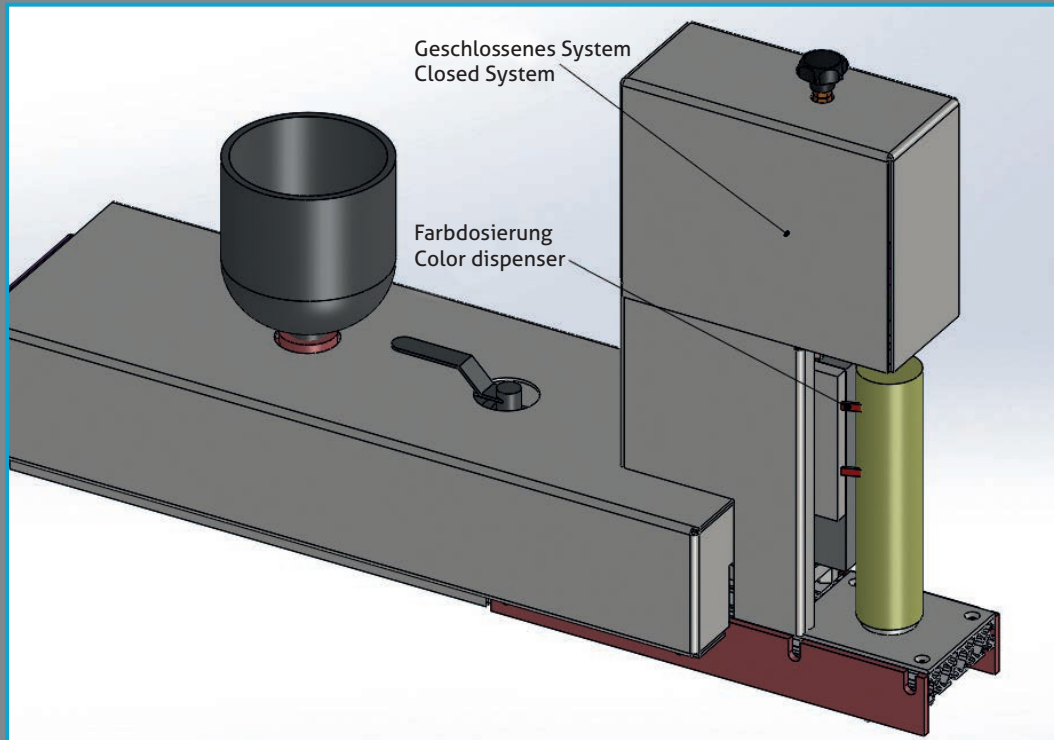

PROZESSE

INNOVATIONS FOR PERFECT QUALITY!

QUALITÄT

SCHUGOMA[®]

SYSTEM

PUR-Leimeinsatz und trotzdem optischer Nullfugen-Look

PUR Glue-System look like Zero Joint

PURity

PURity, neues Kleberauftragungssystem mit folgenden Vorteilen:

- Geschlossenes Kleberauftragungssystem
- Für Granulat und Beutelaufschmelzer
- MINIMALER Reinigungsaufwand
- Einfacher Klebstoffwechsel
- Farbgebung an der Auftragswalze
- Energieeffizient
- Klebstoffsparend
- Modularer Aufbau
- In jedem Kantenanleimer nachrüstbar

PURity, new adhesive application system with the following advantages:

- Closed adhesive application system
- For granules and bag remelter
- MINIMUM cleaning effort
- Simple glue change
- Color dispenser on the applicator roll
- Energy efficient
- Save on adhesive
- Modular construction
- Can be retrofitted in any edgebander